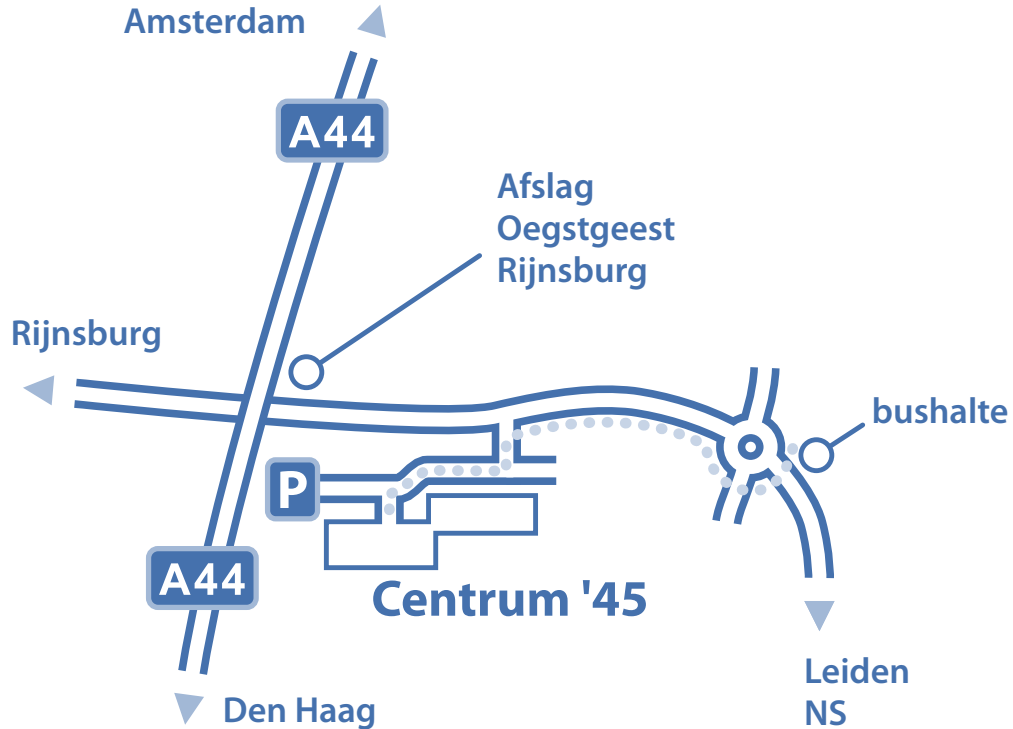

## Openbaar vervoer:

U reist met de trein naar NS-station Leiden Centraal.

Van station Leiden Centraal rijden de buslijnen 36, 40, 44 en 51 regelmatig naar Stichting Centrum '45 (halte Leidsebuurt). ●●●●●

Vanaf de bushalte is het nog ongeveer 5 minuten lopen.

## Eigen vervoer:

- Op de A44 (Den Haag - Amsterdam) neemt u de afslag Oegstgeest/Rijnsburg (afrit 7).
- Onderaan de afslag kiest u richting Oegstgeest, u bent nu op de Rijnzichtweg.
- Na ca. 250 meter rijdt u rechts het terrein van Stichting Centrum '45 op. Er is ruime parkeergelegenheid.

**hèt landelijk behandel- en expertisecentrum voor psychotrauma**

Rijnzichtweg 35 2342 AX Oegstgeest Telefoon 071-5191500 Telefax 071-5157232

[www.centrum45.nl](http://www.centrum45.nl) [mail@centrum45.nl](mailto:mail@centrum45.nl)